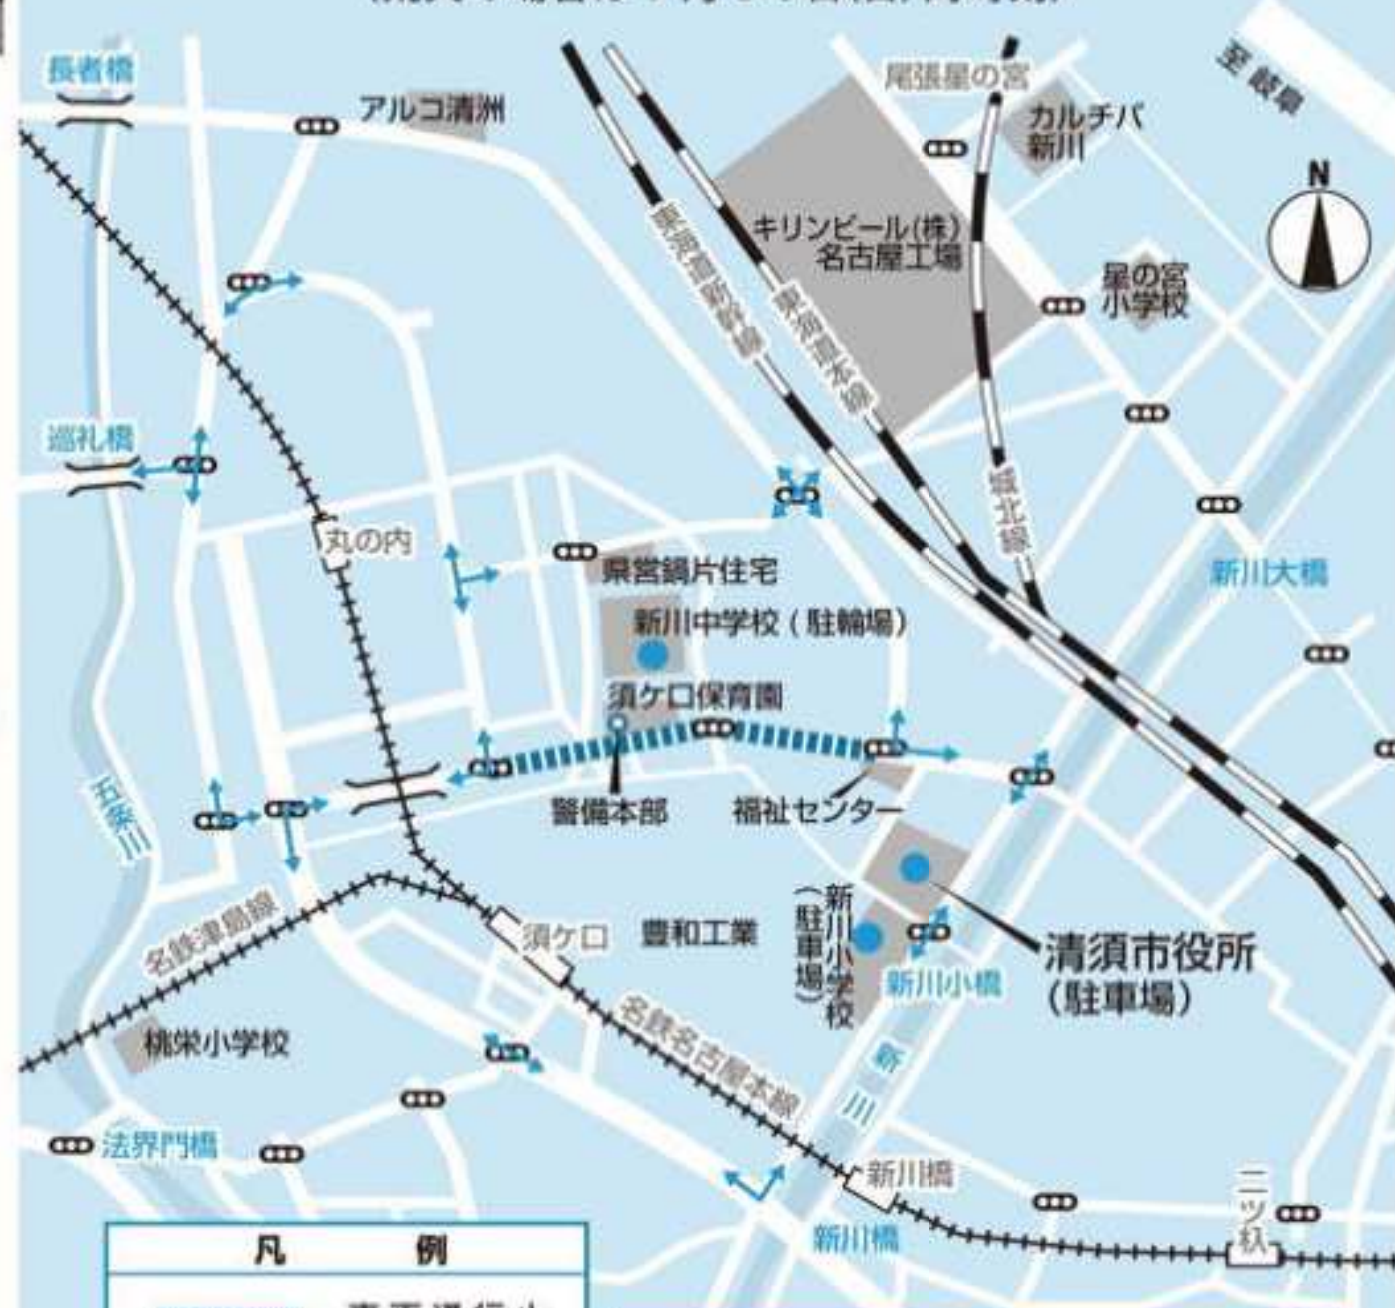

# 5 13:00~16:00 クイズアトラクション 平成やると物語 ラリー

先着  
300  
名様

- ①本部で、ラリーカードをもらおう!
- ②会場内にある3つのクイズポイントで答えの文字を見つけてつなげよう!
- ③つなげた言葉をカードに書いたら、ゴール(本部)で景品をゲット!

# 6 13:00~売り切れまで 豊田市旭地区物産店 キリンビールコーナー

恒例の冷たいビールと旭の名物が大集合!!

# 新川やると祭 交通規制にご協力を

自転車での来場は、指定駐輪場(新川中学校)をご利用ください。

9月29日(土) 11:30~21:30 車両通行止

(荒天の場合は9月30日(日)同時刻)

凡 例	
	車両通行止 11:30~21:30
	迂回路

駐車場・駐輪場
駐車場: 清須市役所・新川小学校 駐輪場: 新川中学校